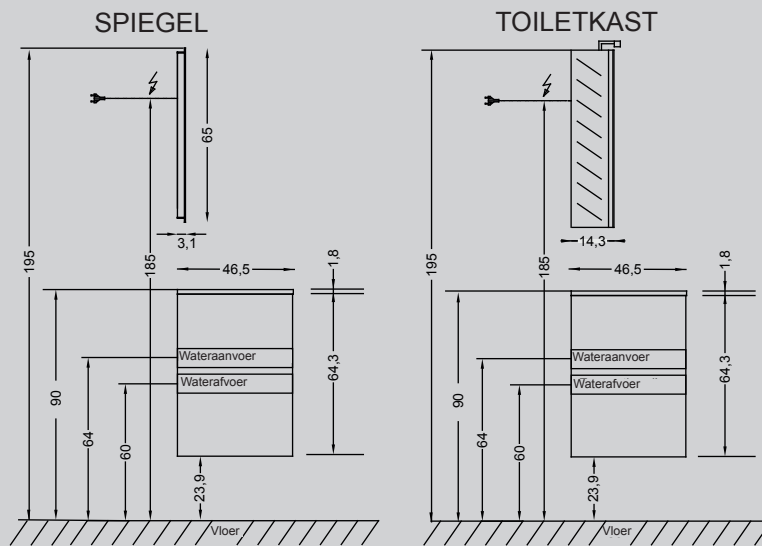

## Technische maten

DE GEMIDDELDE STANDAARD HOOGTE IS VARIABEL PER PERSOON

**Informatie :**  
 De meubelen worden geleverd zonder schroeven of pluggen voor de bevestiging.

Recupelbelasting per verlichtingspunt **NIET** bij de prijs inbegrepen

Sanitaire ruimte 7 cm