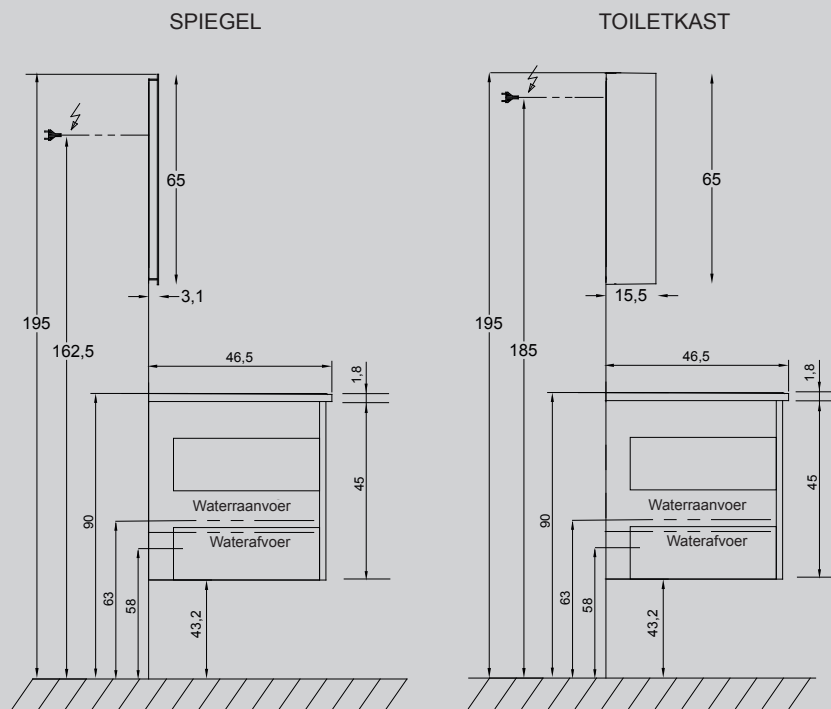

TECHNISCHE GEGEVENS

Materiaal meubelen :

MELAMINE HOOGGLANS OF MELAMINE HOUT

Materiaal waskomtafel :

KERAMIEK HOOGGLANS WIT

Kleuren meubelen

FRONT & ZIJKANTEN MELAMINE	
Kleuren	Code
Champagne	2505
Ebbehout	2178
Eik van Quebec	2143
Hoogglans antraciet grijs	2105
Hoogglans wit	0873
Licht notenhout	2177
Kleur en Code te bepalen	

Technische maten

DE GEMIDDELDE STANDAARD
HOOGTE IS VARIABEL PER PERSOON

Informatie :
De meubelen worden geleverd
zonder schroeven of pluggen
voor de bevestiging.

Recupelbelasting per
verlichtingspunt **NIET** bij
de prijs inbegrepen

Sanitaire ruimte 7 cm

Waskomtafel