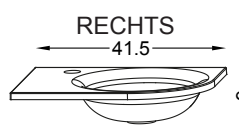

## WASKOMTAFEL

POP KUNSTMARMER

POP NATURE

POP KERAMIEK

POP LAMINAR

POP HAPPY

POP HOEKMEUBEL

► MEERPRIJS ZONDER KRAANGAT(EN) : 125,-€ per tafel, leveringstermijn van 12 weken