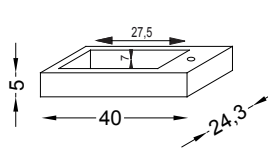

POP KERAMIEK