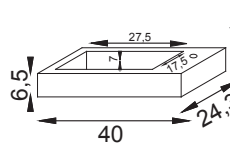

TECHNISCHE GEGEVENS

Technische maten

DE GEMIDDELDE STANDAARD
HOOGTE IS VARIABEL PER PERSOON

Geen sanitaire ruimte behalve voor het hoekmeubel : 12 cm tussen de hoek en de achterwand van het meubel

Recupelbelasting per verlichtingspunt **NIET** bij de prijs inbegrepen

Informatie :
de meubelen worden geleverd zonder schroeven of pluggen voor de bevestiging

Montagehandleiding en technische gegevens zijn beschikbaar op www.sanijura.be - .nl

WASKOMTAFEL

POP NATURE

► MEERPRIJS ZONDER KRAANGAT(EN) : 125,-€ per tafel, leveringstermijn van 12 weken

NIET BESCHIKBAAR VOOR DE TAFEL POP KERAMIEK