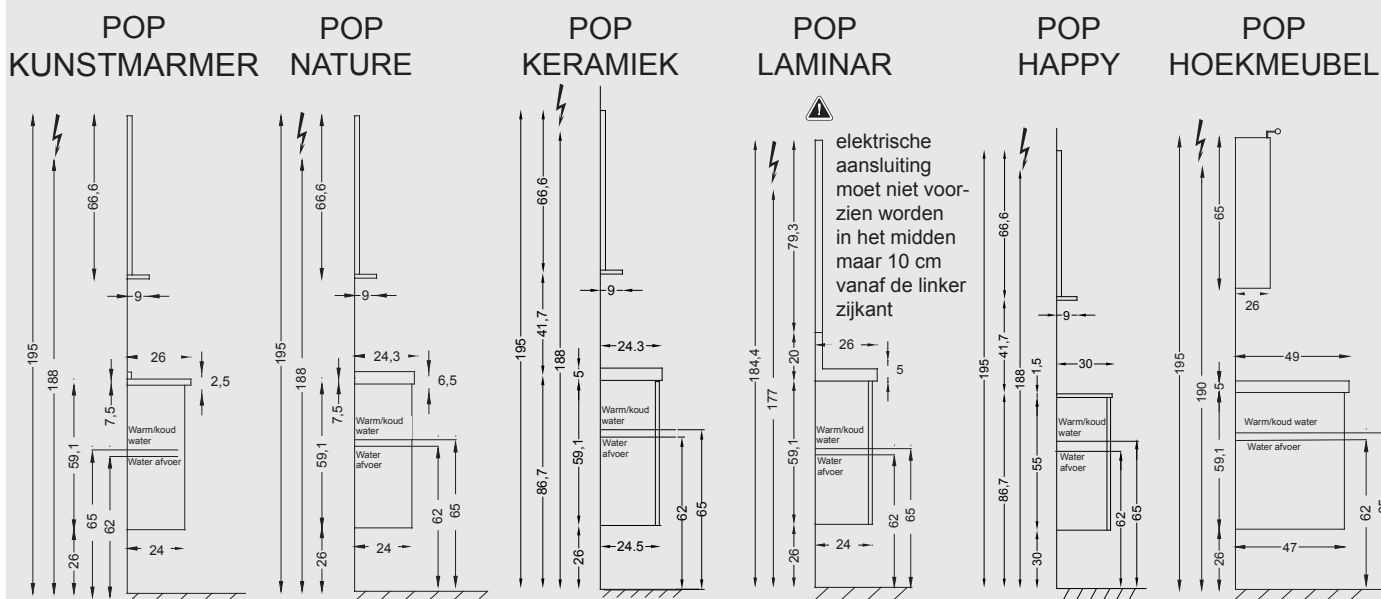

TECHNISCHE GEGEVENS

Technische maten

DE GEMIDDELDE STANDAARD
HOOGTE IS VARIABEL PER PERSOON

Geen sanitaire ruimte behalve voor het hoekmeubel : 12 cm tussen de hoek en de achterwand van het meubel

Recupelbelasting per verlichtingspunt **NIET** bij de prijs inbegrepen

Informatie :
de meubelen worden geleverd zonder schroeven of pluggen voor de bevestiging

Montagehandleiding en technische gegevens zijn beschikbaar op www.sanijura.be - .nl

WASKOMTAFEL

► MEERPRIJS ZONDER KRAANGAT(EN) : 125,-€ per tafel, leveringstermijn van 12 weken

NIET BESCHIKBAAR VOOR DE TAFEL POP KERAMIEK