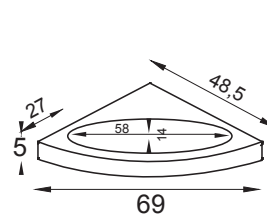

## WASKOMTAFEL

POP KUNSTMARMER

POP NATURE

POP KERAMIEK

POP LAMINAR

POP HAPPY

POP HOEKMEUBEL

► MEERPRIJS ZONDER KRAANGAT(EN) : 125,-€ per tafel, leveringstermijn van 12 weken