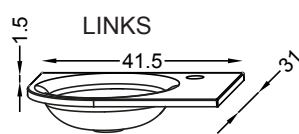

## WASKOMTAFEL

POP KUNSTMARMER

POP NATURE

POP KERAMIEK

POP LAMINAR

POP HAPPY

POP HOEKMEUBEL

► MEERPRIJS ZONDER KRAANGAT(EN) : 125,-€ per tafel, leveringstermijn van 12 weken