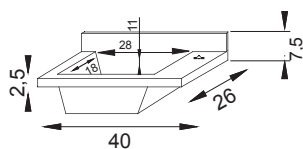

WASKOMTAFEL

POP KUNSTMARMER