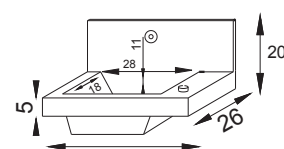

## WASKOMTAFEL

POP KUNSTMARMER

POP NATURE

POP KERAMIEK

POP LAMINAR

POP HAPPY

POP HOEKMEUBEL

► MEERPRIJS ZONDER KRAANGAT(EN) : 125,-€ per tafel, leveringstermijn van 12 weken