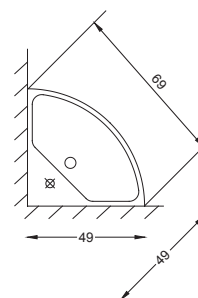

## Technische maten

DE GEMIDDELDE STANDAARD  
HOOGTE IS VARIABEL PER PERSOON

Geen sanitaire ruimte behalve voor het hoekmeubel : 12 cm tussen de hoek en de achterwand van het meubel

Recupelbelasting per verlichtingspunt **NIET** bij de prijs inbegrepen

## WASKOMTAFEL

POP KUNSTMARMER

POP NATURE

POP KERAMIEK

POP LAMINAR

POP HAPPY

POP HOEKMEUBEL

► MEERPRIJS ZONDER KRAANGAT(EN) : 125,-€ per tafel, leveringstermijn van 12 weken