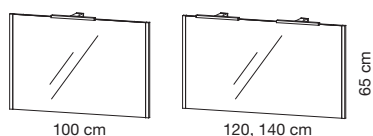

SPIEGELS

LED-verlichting