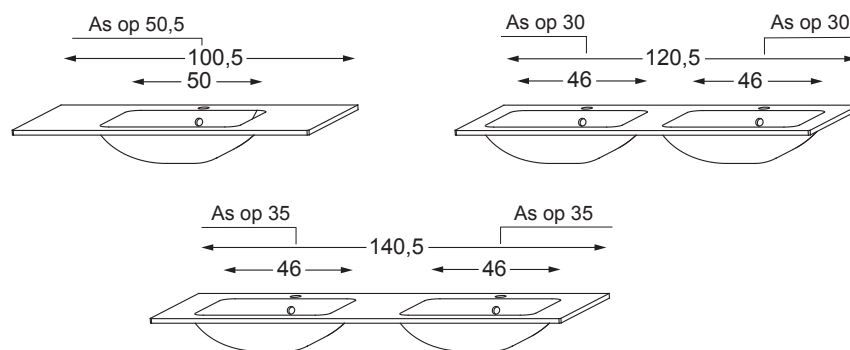

Technische maten

DE GEMIDDELDE STANDAARD HOOGTE IS VARIABEL PER PERSOON

Sanitaire ruimte 7 cm

Recupelbelasting per verlichtingspunt **NIET** bij de prijs inbegrepen.

Informatie :
De meubelen worden geleverd zonder schroeven of pluggen voor de bevestiging

Montagehandleiding en technische gegevens zijn beschikbaar op www.sanijura.be - .nl

TECHNISCHE GEGEVENS

GARANTIE
5
JAAR
ANS

Waskomtafel

Keramik Régular (met plug in keramiek)

Diepte waskom : 10 cm

Keramik Urban

Diepte waskom : 10 cm

Glas

Diepte waskom : 10 cm

►► **MEERPRIJS ZONDER KRAANGAT(EN) : 125,-€ per tafel, leveringstermijn van 12 weken**

Tafel in Cératop voor opbouwwaskom

Uitsparingen waskom en kranen :

	Kranen		Uitsparingen waskom
	X (mm)	A (mm)	Y (mm)
Waskom Fontana	85	230	232,5
Waskom Bonnie	85	190	232,5
Waskom Clyde	85	240	232,5
Waskom Icone	85	200	232,5
Waskom Stone	85	200	232,5