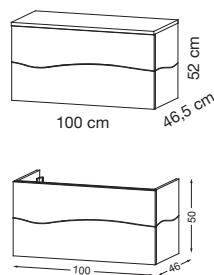

COMMODE

FILEUR

Spiegels

- Spiegel van 3 mm gelijmd op een MDF paneel van 16 mm
- Randen in massief eik met knoesten
- Regelbare muurbevestiging
- LED-verlichting in hoogglans chroom van 3,5 Watt
- ⚠ Klasse 2 : Bescherming IP 44
- Geen stopcontact noch schakelaar

Toiletkasten

- Zijkanten in massief eik met knoesten – 2 halve vaste schappen in massief eik per compartiment
- **Dubbelzijdige spiegeldeuren** van 6 mm
- Toiletkast gevernist en beschermd tegen water en UV-stralen
- LED-verlichting in hoogglans chroom van 3,5 Watt
- ⚠ Klasse 2 : Bescherming IP 44 op voorwaarde dat de aarde draad geïnstalleerd is op meer dan 60 cm van de dofche of van het bad
- Grijs electriciteitsdoosje met stopcontact met klepje en infrarood schakelaar standaard in het midden onderaan de romp, links of rechts op aanvraag (het doosje wordt verborgen door een afdeklap in massief eik)

Waskomafels

- In keramiek, hoogglans wit
- In glas, wit, grijs, basalt en galaxy

⚠ **Door de producteigenschappen van keramiek en glas zijn minimale afwijkingen mogelijk. Deze wastafels zijn onderhevig aan maattoleranties. Klachten betreffende maatafwijkingen en oneffenheden worden daarom niet in behandeling genomen**

Opbouwwaskommen

- tafel voor opbouwwaskommen : in Cératop 9 kleuren (zie blz. 13/3)

Onderbouwmeubelen

- Laden

Zijkanten en fronten

- Korpus in massief eik met knoesten 20 mm, fronten en zijkanten homogeen. Zie beschikbare kleuren op bladzijde 13/3

Laden

- Met opening door middel van een push-open systeem

Kolomkasten

- 2 deuren, links of rechts
- Binneninrichting : 2 schappen in glas en 1 schap in massief eik
- LED-verlichting voor in de kolomkast van 2,2 Watt (enkel voor de open kolomkast)
- Korpus in massief eik 20 mm, fronten en zijkanten homogeen. Zie beschikbare kleuren op bladzijde 13/3

Commode

- 2 laden, afwerktablet in massief eik inbegrepen of zonder afwerktablet

Muurbekledingen

- In massief eik 20 mm. Zie kleuren bladzijde 13/3
- profiel in aluminium om de accessoires te bevestigen

Accessoires muurbekleding

- Set schap + potje, haakjes, oorstokjeshouder of vergrootspiegel

➡ **ANDERE ACCESSOIRES BESCHIKBAAR ZIE HOOFDSTUK 25**