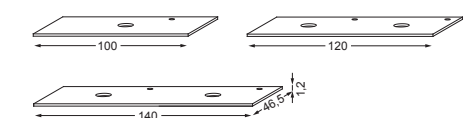

TECHNISCHE GEGEVENS

SPIEGELS

LED-verlichting

MUURBEKLEDINGEN

TOILETKASTEN

LED-verlichting

WASKOMTAFELS IN KERAMIEK REGULAR

WASKOMTAFELS IN KERAMIEK URBAN

WASKOMTAFELS IN GLAS

CÉRATOP

ONDERBOFWMEUBELN

KOLOMKASTEN

links of rechts

COMMODE

FILEUR

Spiegels

- Spiegel van 3 mm gelijmd op een MDF paneel van 16 mm
- Randen in massief eik met knoesten
- Regelbare muurbevestiging
- LED-verlichting in hoogglans chroom van 3,5 Watt
- ⚠ Klasse 2 : Bescherming IP 44
- Geen stopcontact noch schakelaar

Toiletkasten

- Zijkanten in massief eik met knoesten – 2 halve vaste schappen in massief eik per compartiment
- **Dubbelzijdige spiegeldeuren** van 6 mm
- Toiletkast gevernist en beschermd tegen water en UV-stralen
- LED-verlichting in hoogglans chroom van 3,5 Watt
- ⚠ Klasse 2 : Bescherming IP 44 op voorwaarde dat de aarde draad geïnstalleerd is op meer dan 60 cm van de dofche of van het bad
- Grijs electriciteitsdoosje met stopcontact met klepje en infrarood schakelaar standaard in het midden onderaan de romp, links of rechts op aanvraag (het doosje wordt verborgen door een afdeklap in massief eik)

Waskomafels

- In keramiek, hoogglans wit
- In glas, wit, grijs, basalt en galaxy

⚠ **Door de producteigenschappen van keramiek en glas zijn minimale afwijkingen mogelijk. Deze wastafels zijn onderhevig aan maattoleranties. Klachten betreffende maatafwijkingen en oneffenheden worden daarom niet in behandeling genomen**

Opbouwwaskommen

- tafel voor opbouwwaskommen : in Cératop 9 kleuren (zie blz. 13/3)

Onderbouwmeubelen

- Laden

Zijkanten en fronten

- Korpus in massief eik met knoesten 20 mm, fronten en zijkanten homogeen. Zie beschikbare kleuren op bladzijde 13/3

Laden

- Met opening door middel van een push-open systeem

Kolomkasten