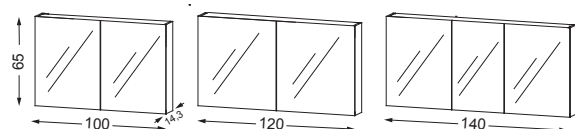

LED-verlichting