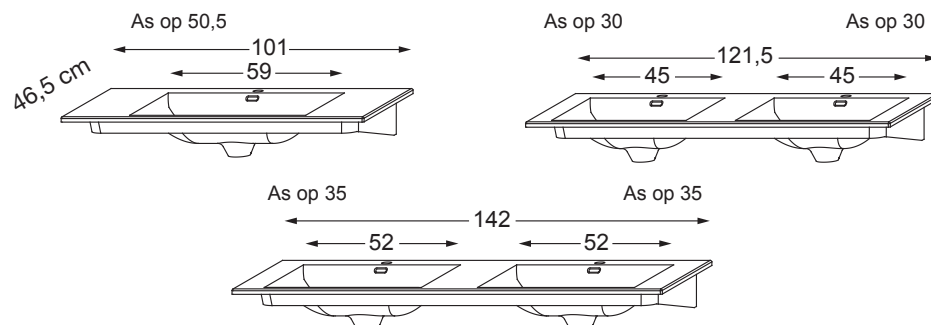

TECHNISCHE GEGEVENS

GARANTIE
5
JAAR
ANS

Waskomtafel

Keramik Régular (met plug in keramiek)

Diepte waskom : 10 cm