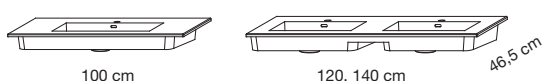

WASKOMTAFELS IN KERAMIEK URBAN