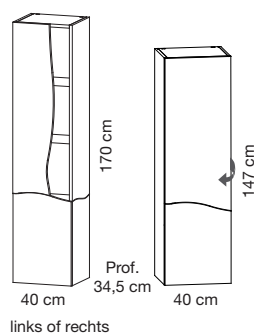

KOLOMKASTEN

links of rechts