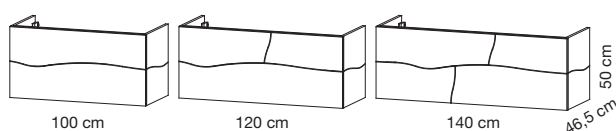

ONDERBOFWMEUBELN