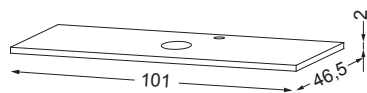

Montagehandleiding en technische gegevens zijn beschikbaar op www.sanijura.be - .nl

TECHNISCHE GEGEVENS

GARANTIE
5
JAAR
ANS

Waskomtafel

Keramik Régular (met plug in keramiek)

Diepte waskom : 10 cm

Keramik Urban

Diepte waskom : 10 cm

Glas

Diepte waskom : 10 cm

►► **MEERPRIJS ZONDER KRAANGAT(EN) : 125,-€ per tafel, leveringstermijn van 12 weken**

Tafel in Cératop voor opbouwwaskom

Uitsparingen waskom en kranen :

	Kranen		Uitsparingen waskom
	X (mm)	A (mm)	Y (mm)
Waskom Fontana	85	230	232,5
Waskom Bonnie	85	190	232,5
Waskom Clyde	85	240	232,5
Waskom Icone	85	200	232,5
Waskom Stone	85	200	232,5