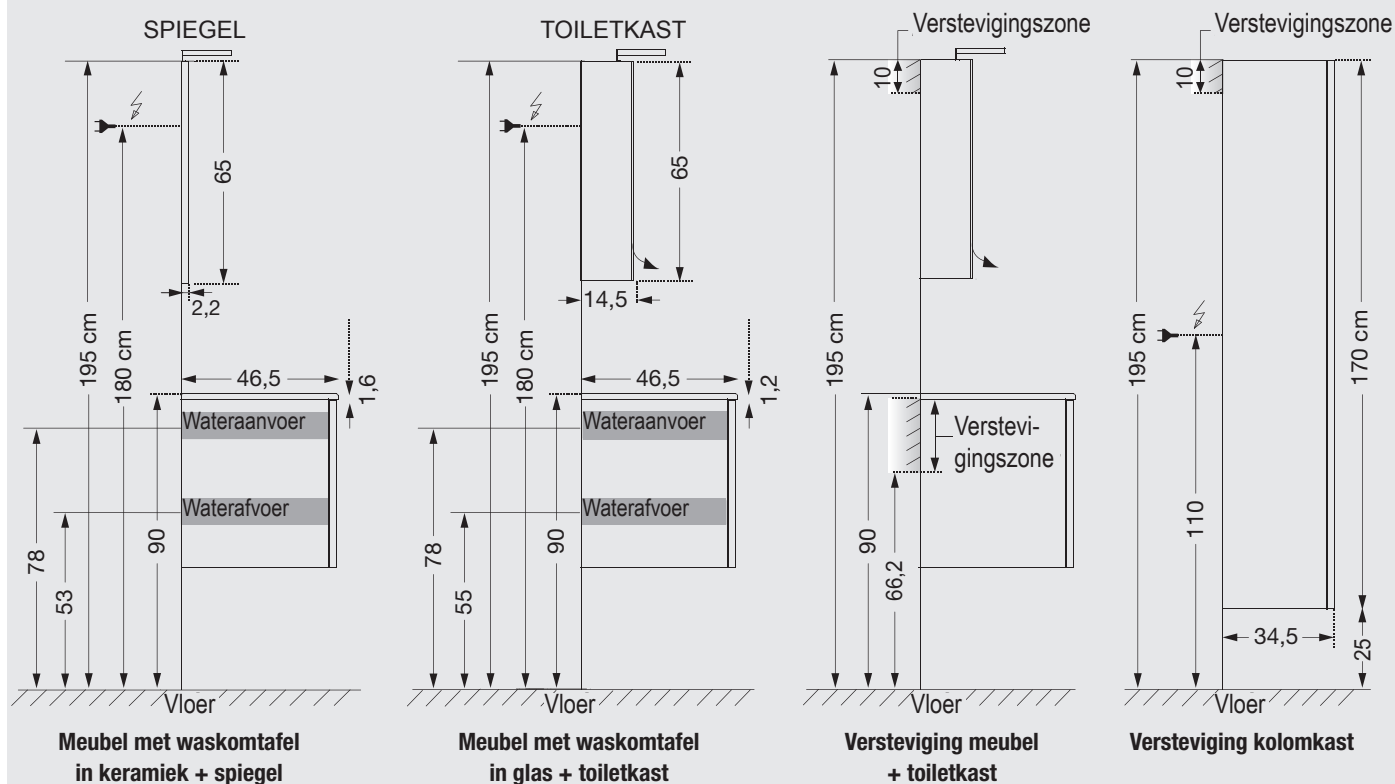

Technische maten

DE GEMIDDELDE STANDAARD HOOGTE IS VARIABEL PER PERSOON

Sanitaire ruimte 7 cm

Recupelbelasting per verlichtingspunt **NIET** bij de prijs inbegrepen.

Informatie :
De meubelen worden geleverd zonder schroeven of pluggen voor de bevestiging