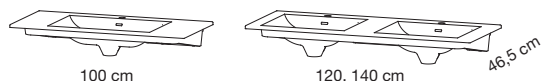

WASKOMTAFELS IN KERAMIEK REGULAR