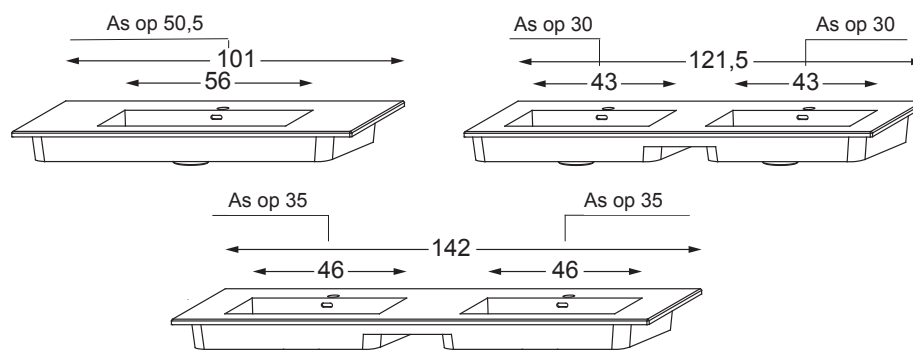

Technische maten

DE GEMIDDELDE STANDAARD HOOGTE IS VARIABEL PER PERSOON

Sanitaire ruimte 7 cm

Recupelbelasting per verlichtingspunt **NIET** bij de prijs inbegrepen.

Informatie :
De meubelen worden geleverd zonder schroeven of pluggen voor de bevestiging

Montagehandleiding en technische gegevens zijn beschikbaar op www.sanijura.be - .nl

TECHNISCHE GEGEVENS

GARANTIE
5
JAAR
ANS

Waskomtafel

Keramik Régular (met plug in keramiek)

Diepte waskom : 10 cm

Keramik Urban

Diepte waskom : 10 cm

Glas

Diepte waskom : 10 cm

►► **MEERPRIJS ZONDER KRAANGAT(EN) : 125,-€ per tafel, leveringstermijn van 12 weken**

Tafel in Cératop voor opbouwwaskom

Uitsparingen waskom en kranen :

	Kranen		Uitsparingen waskom
	X (mm)	A (mm)	Y (mm)
Waskom Fontana	85	230	232,5
Waskom Bonnie	85	190	232,5
Waskom Clyde	85	240	232,5
Waskom Icone	85	200	232,5
Waskom Stone	85	200	232,5