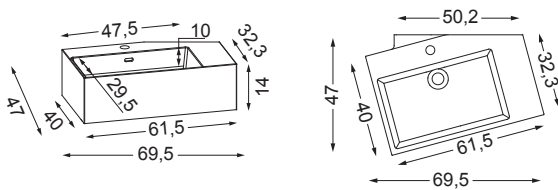

DETAILS WASKOM :

►► **MEERPRIJS ZONDER KRAANGAT(EN) : 125,-€**
per tafel, leveringstermijn van 12 weken