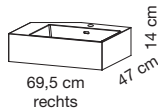

TECHNISCHE GEGEVENS

SPIEGELS GEÏNTEGREERDE LED-VERLICHTING

VERTICALE SPIEGEL

SPIEGEL MET SCHAPPEN

WASKOMMEN

ONDERBOUWMEUBELN NIS EN/OF LADEN

COMMODES

NIS

Spiegels Geïntegreerde LED-verlichting

- Spiegel met een dikte van 5 mm gelijmd op een geanodiseerd aluminium kader van 2,5 cm
- De spiegel steekt 15 mm over het kader heen
- Spiegel met een gezandstraald gedeelte die de verlichting bedekt LED

VERLICHTING EN ELECTRISCHE UITRUSTING

- Geïntegreerde LED-verlichting, de sterkte varieert per afmeting
- Infrarood schakelaar standaard in het midden onderaan de spiegel
- Spiegelverwarming
- De infrarood schakelaar is voorzien van een geheugenfunctie. In geval van stroomstoring zal hij op zijn laatst bekende positie terugvallen
- **Voor een correcte werking van de infrarood schakelaar moet er een vrije ruimte van 15 cm gelaten worden onder de schakelaar**
  - ⚠ Klasse 2 : Bescherming IP 44
  - ⚡ Electrische aansluiting in het midden op 162,5 cm vanaf de grond
- Geen schakelaar

Verticale spiegel

- Spiegel van 3 mm gelijmd op een melamine paneel van 16 mm
- LED-verlichting (als optie) 1 x 4,3 Watt
- ⚠ Klasse 2 : Bescherming IP 44
- Geen stopcontact noch schakelaar

Spiegel met schappen

- Spiegel van 3 mm gelijmd op een melamine paneel van 16 mm
- Zijdelingse schappen in melamine 16 mm
- LED-verlichting (als optie) 1 x 7,2 Watt
- ⚠ Klasse 2 : Bescherming IP 44
- Geen stopcontact noch schakelaar

Waskom

- In kunstmarmor, hoogglans wit

Onderbouwmeubelen

- Laden of nis

Zijkanten en fronten

- In melamine of in MDF geLakt. Zie beschikbare kleuren op bladzijde 16/3.

Laden

- totaal uittrekbaar met soft closing

Commodes

- 1 of 2 laden, afwerktablet in melamine of MDF geLakt inbegrepen

Nis

- In melamine of MDF gelakt

Moxie

- Box met bluetooth

Stopcontact onderbouwmeubel