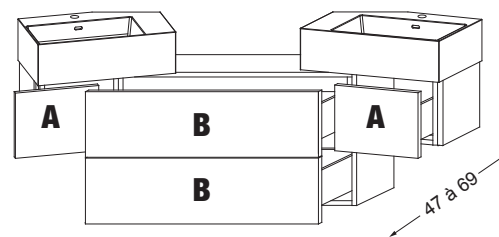

DETAILS ONDERBOUWMEUBEL :

! Voor elke bestelling is het verplicht om de kleuren van elke module te bepalen (Alle modulen A zijn altijd dezelfde kleur, en alle modulen B ook).

Het 1ste aangekondigde materiaal verwijst altijd naar lade A
Voorbeeld : Lak/melamine/Lak betekent dat de kleine laden (A) in Lak zijn en de grote laden (B) in melamine.