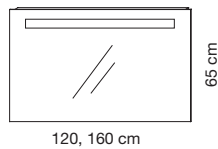

SPIEGELS GEÏNTEGREERDE LED-VERLICHTING