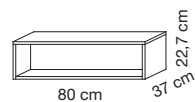

## Spiegels Geïntegreerde LED-verlichting

- Spiegel met een dikte van 5 mm gelijmd op een geanodiseerd aluminium kader van 2,5 cm
- De spiegel steekt 15 mm over het kader heen
- Spiegel met een gezandstraald gedeelte die de verlichting bedekt LED