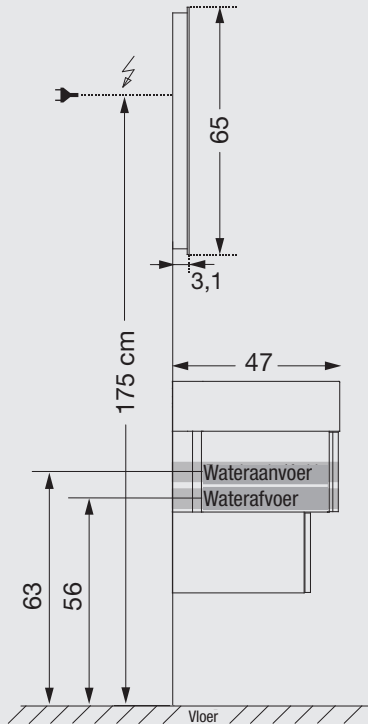

# TECHNISCHE GEGEVENS

Electriciteitsdraad is voorzien op 175 cm vanaf de grond.

Meubel + spiegel Sens

Meubel + verticale spiegel + stopcontact in de lade (als optie)

Meubel + spiegel met schappen

Recupelbelasting per verlichtingspunt **NIET** bij de prijs inbegrepen.