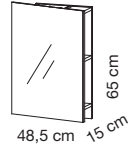

SPIEGEL MET SCHAPPEN