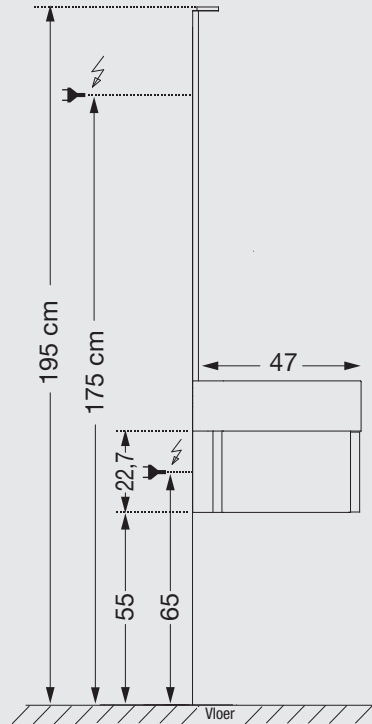

# TECHNISCHE GEGEVENS

Electriciteitsdraad is voorzien op 175 cm vanaf de grond.

Meubel + spiegel Sens

Meubel + verticale spiegel + stopcontact in de lade (als optie)

Meubel + spiegel met schappen

Recupelbelasting per verlichtingspunt **NIET** bij de prijs inbegrepen.