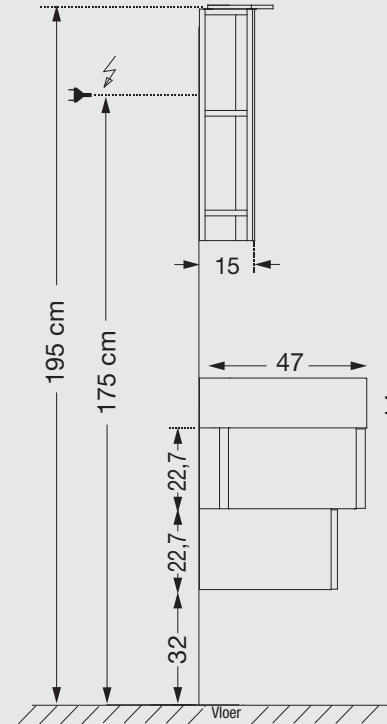

## Spiegels Geïntegreerde LED-verlichting

- Spiegel met een dikte van 5 mm gelijmd op een geanodiseerd aluminium kader van 2,5 cm
- De spiegel steekt 15 mm over het kader heen
- Spiegel met een gezandstraald gedeelte die de verlichting bedekt LED

# TECHNISCHE GEGEVENS

Electriciteitsdraad is voorzien op 175 cm vanaf de grond.

Meubel + spiegel Sens

Meubel + verticale spiegel + stopcontact in de lade (als optie)

Meubel + spiegel met schappen

Recupelbelasting per verlichtingspunt **NIET** bij de prijs inbegrepen.