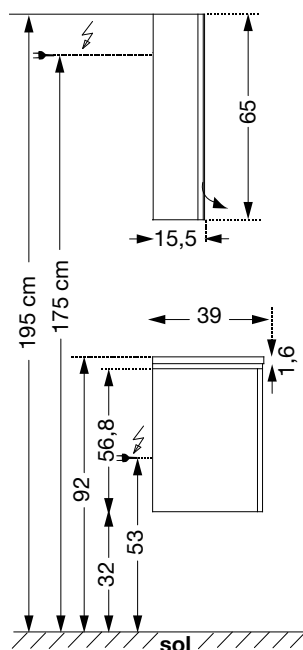

EXTENSION

luciole

MIROIRS

60, 80, 90, 100, 120, 140 cm
Eclairage LED

ARMOIRES

Eclairage LED

TABLES

60, 80, 90, 100, 120, 140 cm
Simple vasque

120, 140 cm
Double vasque

MEUBLES

Meuble mélaminé : poignée profil 45° ou poignée rapportée
Meuble laqué : poignée intégrée ou poignée rapportée
Meuble massif : poignée intégrée ou poignée bois

COLONNES

Gauche ou droite

DEMI-COLONNES

Gauche ou droite

PLATEAU pour demi-colonne

NOUVEAUTÉS 2021
- identifiées par **(N)** -

LUCIOLE

Luciole

Prévoir sortie de fils à 1,75 m du sol. Vide sanitaire : 7 cm.
- Notices de montage disponibles sur sanijura.fr -

**2 niveaux de rangement
+ miroir**

**2 niveaux de rangement
avec LED + armoire**

**3 niveaux de rangement
+ miroir**

**3 niveaux de rangement
avec LED + armoire**

Prévoir sortie de fils à 1,75 m du sol. Vide sanitaire : 7 cm.
- Notices de montage disponibles sur sanijura.fr -