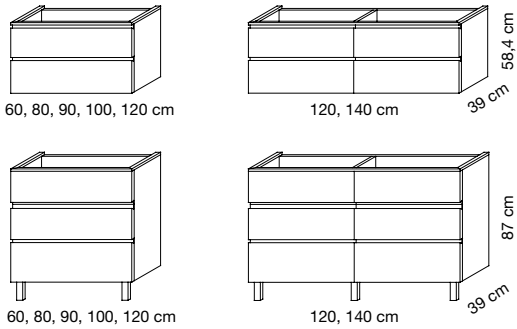

EXTENSION

luciole

MIROIRS

60, 80, 90, 100, 120, 140 cm
Eclairage LED

ARMOIRES

Eclairage LED

TABLES

60, 80, 90, 100, 120, 140 cm
Simple vasque

120, 140 cm
Double vasque

MEUBLES

Meuble mélaminé : poignée profil 45° ou poignée rapportée
Meuble laqué : poignée intégrée ou poignée rapportée
Meuble massif : poignée intégrée ou poignée bois

COLONNES

Gauche ou droite