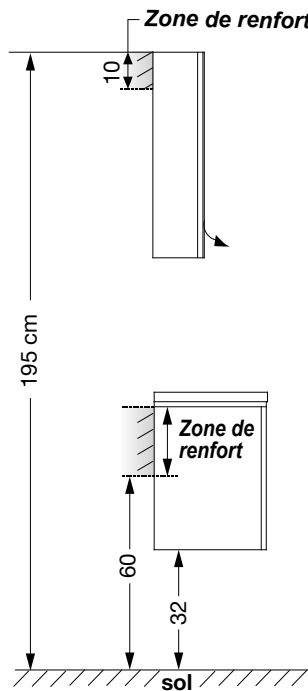

120, 140 cm
Double vasque

MEUBLES

Meuble mélaminé : poignée profil 45° ou poignée rapportée
Meuble laqué : poignée intégrée ou poignée rapportée
Meuble massif : poignée intégrée ou poignée bois

COLONNES

Gauche ou droite

DEMI-COLONNES

Gauche ou droite

PLATEAU pour demi-colonne

NOUVEAUTÉS 2021
- identifiées par **(N)** -

LUCIOLE

Luciole

Prévoir sortie de fils à 1,75 m du sol. Vide sanitaire : 7 cm.
- Notices de montage disponibles sur sanijura.fr -

**2 niveaux de rangement
+ miroir**

**2 niveaux de rangement
avec LED + armoire**

**3 niveaux de rangement
+ miroir**

**3 niveaux de rangement
avec LED + armoire**

Prévoir sortie de fils à 1,75 m du sol. Vide sanitaire : 7 cm.
- Notices de montage disponibles sur sanijura.fr -

TABLE CÉRAMIQUE BLANC
2 niveaux de rangement
+ miroir

TABLE CÉRAMIQUE BLANC
2 niveaux de rangement
+ armoire

Renforts pour meubles massifs.

Renfort
2 niveaux de rangement

Renfort
3 niveaux de rangement