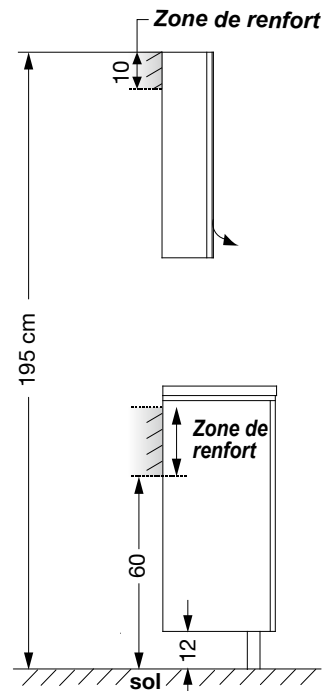

120, 140 cm
Double vasque

MEUBLES

Meuble mélaminé : poignée profil 45° ou poignée rapportée
Meuble laqué : poignée intégrée ou poignée rapportée
Meuble massif : poignée intégrée ou poignée bois

COLONNES

Gauche ou droite

DEMI-COLONNES

Gauche ou droite

PLATEAU pour demi-colonne

NOUVEAUTÉS 2021
- identifiées par **(N)** -

LUCIOLE

Luciole

Prévoir sortie de fils à 1,75 m du sol. Vide sanitaire : 7 cm.
- Notices de montage disponibles sur sanijura.fr -

**2 niveaux de rangement
+ miroir**

**2 niveaux de rangement
avec LED + armoire**

**3 niveaux de rangement
+ miroir**

**3 niveaux de rangement
avec LED + armoire**

Prévoir sortie de fils à 1,75 m du sol. Vide sanitaire : 7 cm.
- Notices de montage disponibles sur sanijura.fr -

TABLE CÉRAMIQUE BLANC
2 niveaux de rangement
+ miroir

TABLE CÉRAMIQUE BLANC
2 niveaux de rangement
+ armoire

Renforts pour meubles massifs.

Renfort
2 niveaux de rangement

Renfort
3 niveaux de rangement