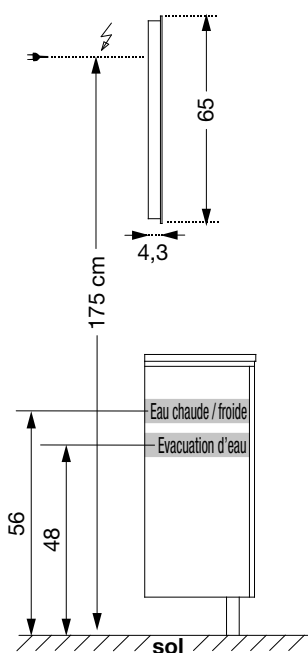

EXTENSION

luciole

MIROIRS

60, 80, 90, 100, 120, 140 cm
Eclairage LED

ARMOIRES

Eclairage LED

TABLES

60, 80, 90, 100, 120, 140 cm
Simple vasque

120, 140 cm
Double vasque

MEUBLES

Meuble mélaminé : poignée profil 45° ou poignée rapportée
Meuble laqué : poignée intégrée ou poignée rapportée
Meuble massif : poignée intégrée ou poignée bois

COLONNES

Gauche ou droite

DEMI-COLONNES

Gauche ou droite

PLATEAU pour demi-colonne

NOUVEAUTÉS 2021
- identifiées par **(N)** -

LUCIOLE

Luciole

Prévoir sortie de fils à 1,75 m du sol. Vide sanitaire : 7 cm.
- Notices de montage disponibles sur sanijura.fr -

**2 niveaux de rangement
+ miroir**

**2 niveaux de rangement
avec LED + armoire**

**3 niveaux de rangement
+ miroir**

**3 niveaux de rangement
avec LED + armoire**

Prévoir sortie de fils à 1,75 m du sol. Vide sanitaire : 7 cm.
- Notices de montage disponibles sur sanijura.fr -