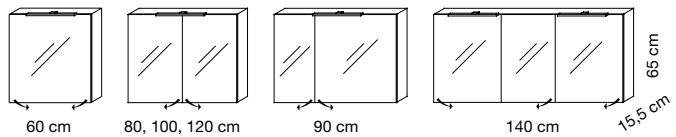

EXTENSION

luciole

MIROIRS

60, 80, 90, 100, 120, 140 cm
Eclairage LED

ARMOIRES

Eclairage LED

TABLES

60, 80, 90, 100, 120, 140 cm
Simple vasque

120, 140 cm
Double vasque

MEUBLES

Meuble mélaminé : poignée profil 45° ou poignée rapportée
Meuble laqué : poignée intégrée ou poignée rapportée
Meuble massif : poignée intégrée ou poignée bois

COLONNES

Gauche ou droite