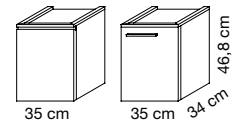

DEMI-COLONNES

Gauche ou droite

PLATEAU pour demi-colonne

NOUVEAUTÉS 2021
- identifiées par **(N)** -

LUCIOLE