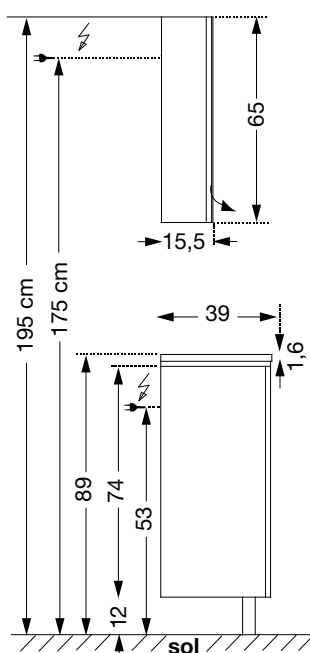

EXTENSION

luciole

MIROIRS

60, 80, 90, 100, 120, 140 cm
Eclairage LED

ARMOIRES

Eclairage LED

TABLES

60, 80, 90, 100, 120, 140 cm
Simple vasque

120, 140 cm
Double vasque

MEUBLES

Meuble mélaminé : poignée profil 45° ou poignée rapportée
Meuble laqué : poignée intégrée ou poignée rapportée
Meuble massif : poignée intégrée ou poignée bois

COLONNES

Gauche ou droite

DEMI-COLONNES

Gauche ou droite

PLATEAU pour demi-colonne

NOUVEAUTÉS 2021
- identifiées par **(N)** -

LUCIOLE

Luciole

Prévoir sortie de fils à 1,75 m du sol. Vide sanitaire : 7 cm.
- Notices de montage disponibles sur sanijura.fr -

**2 niveaux de rangement
+ miroir**

**2 niveaux de rangement
avec LED + armoire**

**3 niveaux de rangement
+ miroir**

**3 niveaux de rangement
avec LED + armoire**

Prévoir sortie de fils à 1,75 m du sol. Vide sanitaire : 7 cm.
- Notices de montage disponibles sur sanijura.fr -