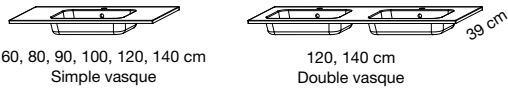

EXTENSION

luciole

MIROIRS

60, 80, 90, 100, 120, 140 cm
Eclairage LED

ARMOIRES

Eclairage LED

TABLES

60, 80, 90, 100, 120, 140 cm
Simple vasque

120, 140 cm
Double vasque

MEUBLES

Meuble mélaminé : poignée profil 45° ou poignée rapportée
Meuble laqué : poignée intégrée ou poignée rapportée
Meuble massif : poignée intégrée ou poignée bois

COLONNES

Gauche ou droite