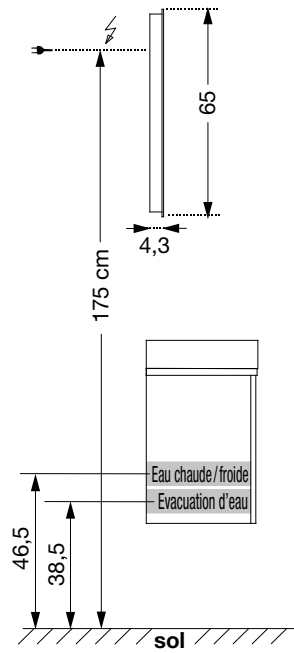

120, 140 cm
Double vasque

MEUBLES

Meuble mélaminé : poignée profil 45° ou poignée rapportée
Meuble laqué : poignée intégrée ou poignée rapportée
Meuble massif : poignée intégrée ou poignée bois

COLONNES

Gauche ou droite

DEMI-COLONNES

Gauche ou droite

PLATEAU pour demi-colonne

NOUVEAUTÉS 2021
- identifiées par **(N)** -

LUCIOLE

Luciole

Prévoir sortie de fils à 1,75 m du sol. Vide sanitaire : 7 cm.
- Notices de montage disponibles sur sanijura.fr -

**2 niveaux de rangement
+ miroir**

**2 niveaux de rangement
avec LED + armoire**

**3 niveaux de rangement
+ miroir**

**3 niveaux de rangement
avec LED + armoire**

Prévoir sortie de fils à 1,75 m du sol. Vide sanitaire : 7 cm.
- Notices de montage disponibles sur sanijura.fr -

TABLE CÉRAMIQUE BLANC
2 niveaux de rangement
+ miroir

TABLE CÉRAMIQUE BLANC
2 niveaux de rangement
+ armoire

Renforts pour meubles massifs.

Renfort
2 niveaux de rangement

Renfort
3 niveaux de rangement