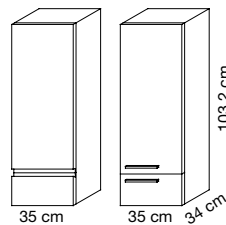

EXTENSION

luciole

MIROIRS

60, 80, 90, 100, 120, 140 cm
Eclairage LED

ARMOIRES

Eclairage LED

TABLES

60, 80, 90, 100, 120, 140 cm
Simple vasque

120, 140 cm
Double vasque

MEUBLES

Meuble mélaminé : poignée profil 45° ou poignée rapportée
Meuble laqué : poignée intégrée ou poignée rapportée
Meuble massif : poignée intégrée ou poignée bois

COLONNES

Gauche ou droite