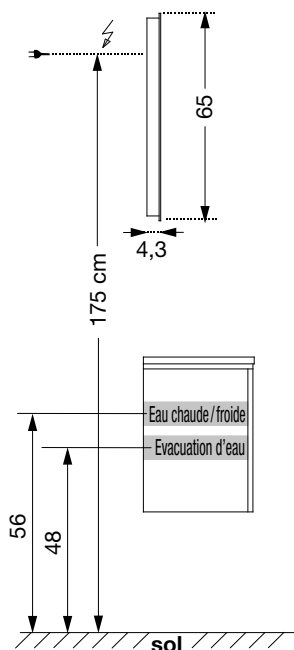

EXTENSION

luciole

MIROIRS

60, 80, 90, 100, 120, 140 cm
Eclairage LED

ARMOIRES

Eclairage LED

TABLES

60, 80, 90, 100, 120, 140 cm
Simple vasque

120, 140 cm
Double vasque

MEUBLES

Meuble mélaminé : poignée profil 45° ou poignée rapportée
Meuble laqué : poignée intégrée ou poignée rapportée
Meuble massif : poignée intégrée ou poignée bois

COLONNES

Gauche ou droite

DEMI-COLONNES

Gauche ou droite

PLATEAU pour demi-colonne

NOUVEAUTÉS 2021
- identifiées par **(N)** -

LUCIOLE

Luciole

Prévoir sortie de fils à 1,75 m du sol. Vide sanitaire : 7 cm.
- Notices de montage disponibles sur sanijura.fr -

**2 niveaux de rangement
+ miroir**

**2 niveaux de rangement
avec LED + armoire**

**3 niveaux de rangement
+ miroir**

**3 niveaux de rangement
avec LED + armoire**

Prévoir sortie de fils à 1,75 m du sol. Vide sanitaire : 7 cm.
- Notices de montage disponibles sur sanijura.fr -