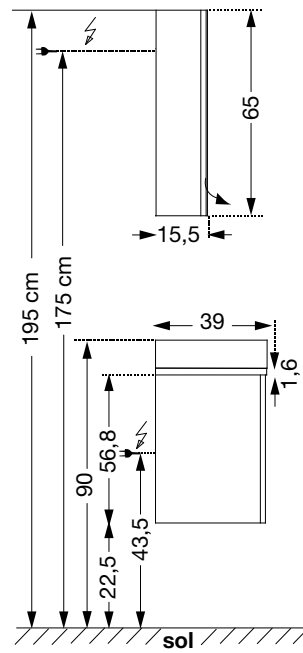

120, 140 cm
Double vasque

MEUBLES

Meuble mélaminé : poignée profil 45° ou poignée rapportée
Meuble laqué : poignée intégrée ou poignée rapportée
Meuble massif : poignée intégrée ou poignée bois

COLONNES

Gauche ou droite

DEMI-COLONNES

Gauche ou droite

PLATEAU pour demi-colonne

NOUVEAUTÉS 2021
- identifiées par **(N)** -

LUCIOLE

Luciole

Prévoir sortie de fils à 1,75 m du sol. Vide sanitaire : 7 cm.
- Notices de montage disponibles sur sanijura.fr -

**2 niveaux de rangement
+ miroir**

**2 niveaux de rangement
avec LED + armoire**

**3 niveaux de rangement
+ miroir**

**3 niveaux de rangement
avec LED + armoire**

Prévoir sortie de fils à 1,75 m du sol. Vide sanitaire : 7 cm.
- Notices de montage disponibles sur sanijura.fr -

TABLE CÉRAMIQUE BLANC
2 niveaux de rangement
+ miroir

TABLE CÉRAMIQUE BLANC
2 niveaux de rangement
+ armoire

Renforts pour meubles massifs.

Renfort
2 niveaux de rangement

Renfort
3 niveaux de rangement